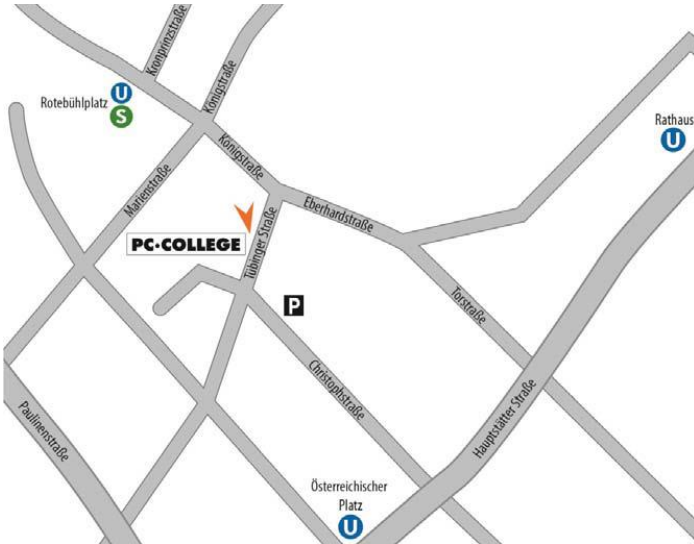

PC-COLLEGE | Tübinger Straße 7 | 70178 Stuttgart

Tel: +49 711 236 46 16 | Fax: +49 40 533 071 99 | Email: seminare@symplasson.de

Für Autofahrer

Mit Navigationssystem

1. Geben Sie in Ihr Navigationssystem Christophstraße 5, 70178 Stuttgart als Zielort ein.
2. Sie gelangen direkt in unsere Tiefgarage Tübinger Carré (kostenpflichtig)
3. Dort fahren Sie in das 2. UG bis zur Beschriftung TÜ7.
4. Mit dem Fahrstuhl kommen Sie direkt zu unserem Empfang im 5. OG.

Ohne Navigationssystem

Von der Autobahn abfahren in Richtung Stuttgart-Zentrum

Aus Richtung Esslingen/Waiblingen/Schorndorf:

1. Fahren Sie auf der B14 Richtung Wilhelmsplatz.
2. Ca. 200 m nach dem Wilhelmsplatz biegen Sie rechts in die Christophstraße ab.
3. Dort können Sie in der Tiefgarage Tübinger Carré (kostenpflichtig) parken.

Aus Richtung Sindelfingen/Vaihingen/Leinfelden-Echterdingen/Böblingen:

4. Fahren Sie auf der B14 Richtung Wilhelmsplatz.
5. Halten Sie sich links und nutzen Sie die Wendemöglichkeit am Wilhelmsplatz.
6. Dann fahren Sie auf der B14 und biegen die erste Möglichkeit rechts ab in die Christophstraße.
7. Dort können Sie in der Tiefgarage Tübinger Carré (kostenpflichtig) parken.

Parkmöglichkeiten

Rund um das PC-COLLEGE bestehen Parkmöglichkeiten: In der Tiefgarage Tübinger Carré (Christophstraße 5, 70178 Stuttgart), im Einkaufszentrum Gerber (Paulinenstraße 25, 70178 Stuttgart) sowie im Parkhaus Rotebühlplatz (Rotebühlplatz, 70173 Stuttgart).

Für Fahrradfahrer gibt es direkt vor dem Seminarzentrum ausreichend befestigte Abstellmöglichkeiten.

Mit öffentlichen Verkehrsmitteln

S-Bahn

1. Fahren Sie mit der S-Bahn (S1-S6) bis zur Station Stadtmitte.
2. Dort nehmen Sie den Ausgang Rotebühlplatz.
3. Sie laufen ca. 400 m geradeaus auf der Straße Rotebühlplatz in Richtung Königstraße.
4. Biegen Sie rechts in die Tübinger Straße ein.
5. Der Standort befindet sich nach ca. 50 m auf der linken Seite.

U-Bahn

1. Fahren Sie mit der U-Bahn (U2, U4, U9, U11, U14) bis zur Station Rotebühlplatz.
2. Dort nehmen Sie den Ausgang Rotebühlplatz.
3. Sie laufen ca. 200 m geradeaus auf der Straße Rotebühlplatz in Richtung Königstraße.
4. Biegen Sie rechts in die Tübinger Straße ein.
5. Der Standort befindet sich nach ca. 50 m auf der linken Seite.