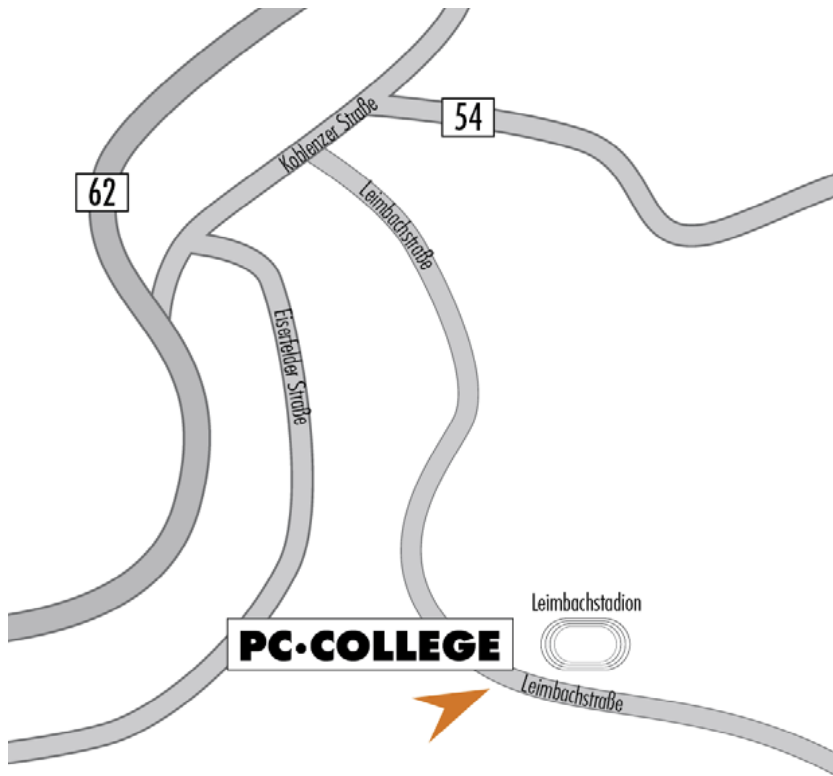

## Für Autofahrer

1. Nehmen Sie auf der Autobahn A45 die Ausfahrt Siegen Süd (Nr.22) in Richtung Siegen-Süd/Siegen-Eisern. Sie gelangen automatisch auf die L562 Richtung Siegen, dies ist bereits die Leimbachstraße
2. Im Kreisverkehr nehmen Sie die 2. Ausfahrt und folgen dem Verlauf der Leimbachstraße.
3. Nach etwa 600m sehen Sie auf der linken Seite die Hees Bürowelt