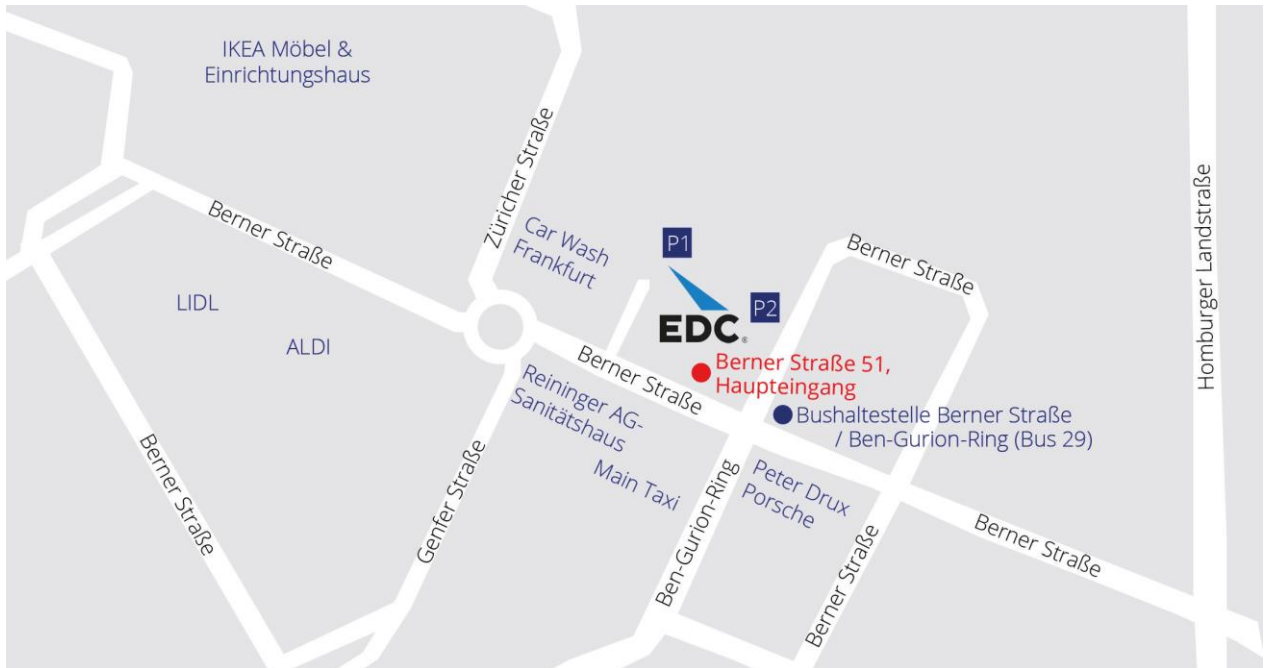

EDC-Business Computing GmbH | Berner Straße 51 | 60437 Frankfurt am Main
Tel: +49 69 78906 0 | Email: training@symplasson.de

Für Autofahrer

A5 - Aus Richtung Kassel

1. A7 und A5 bis K824 nach **FRANKFURT AM MAIN** folgen
2. Auf A661 **AUSFAHRT 5-FRANKFURT AM MAIN-NIEDER-ESCHBACH** nehmen
3. Von **ZÜRICHER STR.** bis **BERNER STR. 51** folgen

A5 - Aus Richtung Frankfurter Kreuz

1. A5 bis K824 nehmen
2. Auf A661 **AUSFAHRT 5 FRANKFURT AM MAIN NIEDER-ESCHBACH** nehmen
3. Von **ZÜRICHER STR.** bis **BERNER STR. 51** folgen

A66 - Aus Richtung Wiesbaden

1. A66 und A5 bis K824 nach **FRANKFURT AM MAIN** folgen
2. Auf A661 **AUSFAHRT 5 FRANKFURT AM MAIN NIEDER-ESCHBACH** nehmen
3. Von **ZÜRICHER STR.** bis **BERNER STR. 51** folgen

Parkmöglichkeiten

- kostenfreies Parken in der Umgebung
- Tiefgaragenparkplätze bitte schriftlich reservieren. Zufahrt über Berner Straße 43, rechts neben dem Gebäude (kostenfrei)
- Parkplätze auf dem Deck bitte schriftlich reservieren. Zufahrt über Berner Straße 57, links neben dem Gebäude (kostenfrei)

Mit öffentlichen Verkehrsmitteln

Mit der U-Bahn

U2 - ab Hauptwache in Richtung Gonzenheim (od. Nieder-Eschbach) - Ausstieg: Bonames Mitte (ca.5 min. Fußweg) od. - Ausstieg: Nieder-Eschbach (Bus 29: Ausstieg Berner Straße)

Mit der S-Bahn

aus allen Richtungen vom Hauptbahnhof, bis Hauptwache. Dann Umstieg in U2 (Richtung Gonzenheim od. Nieder-Eschbach)

Mit dem Bus

Linie 27 – ab U-Bahn Station Bonames Mitte - Ausstieg: Konrad-Duden-Weg
Linie 29 – ab U-Bahn Station Nieder-Eschbach - Ausstieg: Berner Straße