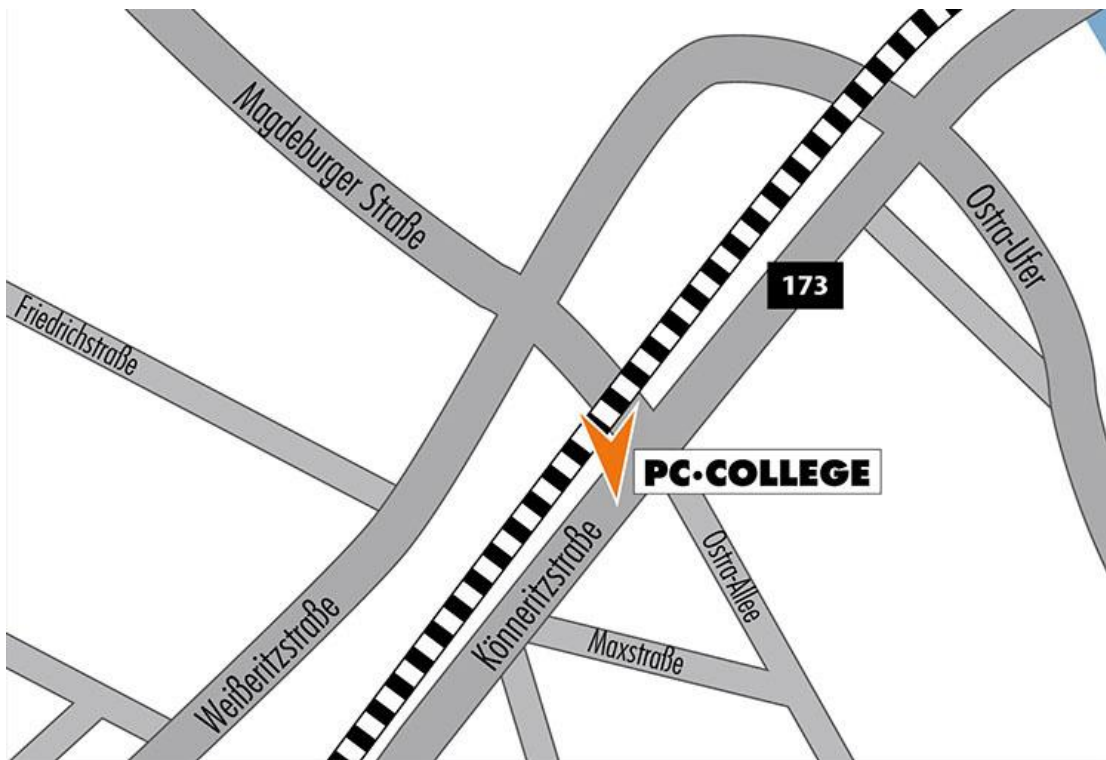

PC-COLLEGE Saxonia Bildungsinstitut GmbH | Könneritzstraße 5 | 01067 Dresden
Tel: +49 351 4813 0 | Email: training@symplasson.de

Das Schulungshaus ist mitten in Dresden gelegen und in 5 Gehminuten vom Zwinger oder Semperoper erreichbar.

Für Autofahrer

1. Unser Haus ist von allen Autobahnabfahrten der A4 gut erreichbar (Richtung Mitte).
2. Parkmöglichkeiten finden Sie in der Maxstraße oder Osterallee und gegen Gebühr im Parkhaus Dresden Mitte oder in unserer Tiefgarage (Einfahrt über die Maxstraße).

Mit öffentlichen Verkehrsmitteln

1. Straßenbahnen der Linie 6 und 11, Haltestelle Kongresszentrum oder
2. S-Bahn bis S-Bahnhof Dresden Mitte