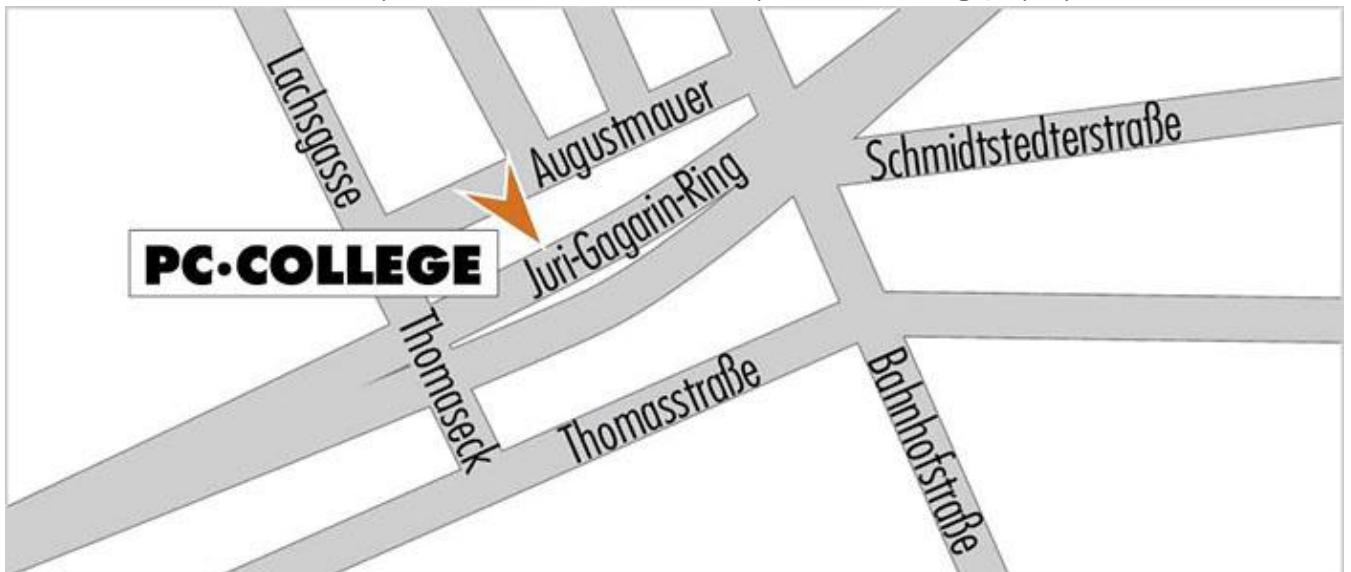

makotech GmbH | Juri-Gagarin-Ring 92 | 99084 Erfurt

Tel: +49 40 533 071 0 | Fax: +49 40 533 071 99 | Email: training@symplasson.de

Für Autofahrer

Aus OSTEN

Weimar B7 bzw. A4 Autobahnabfahrt Erfurt Ost, Sie fahren in Richtung Erfurt Zentrum auf der B7, parallel mit den Eisenbahnschienen. Die Straße wird langsam immer breiter und die Abstände der Ampel werden immer kürzer. Das große Gebäude auf der linken Seite lassen Sie hinter sich und ordnen sich an der großen Kreuzung „Schmidtstedter Knoten“, die etwas in der Senke liegt, rechts ein, um die Bahnbrücke zu unterqueren. Sogleich ordnen Sie sich in die am weitesten links gelegene Spur ein, um nach etwa 50 m links in die Thälmannstraße und nach weiteren 100 m an der nächsten Ampel nach links auf den inneren Stadtring (Juri-Gagarin-Ring) abzubiegen. An der dritten Ampel, nachdem Sie auf der linken Seite bereits das makotech Hauptgebäude passiert haben, biegen Sie nach links ab in die Straße Thomaseck und parken bequem im ausgeschilderten Parkhaus Thomaseck. Sie finden unser Hauptgebäude direkt am Juri-Gagarin-Ring 92, an der Ecke Engengasse, zwischen Commerzbank und Ärztehaus.

Aus SÜDEN

Arnstadt B4, Ilmenau, Suhl bzw. A4 Autobahnabfahrt Erfurt West, Sie folgen der B4 Richtung Erfurt Zentrum bis zum Juri-Gagarin-Ring und unterqueren dabei kurz bevor Sie am J.G.Ring sind die Eisenbahn. An der nachfolgenden Ampel biegen Sie rechts ab. An der nächsten Ampel fahren Sie wieder nach rechts in die Straße Thomaseck und parken bequem im ausgeschilderten Parkhaus Thomaseck. Sie finden unser Hauptgebäude direkt am Juri-Gagarin-Ring 92, an der Ecke Engengasse, zwischen Commerzbank und Ärztehaus

Aus WESTEN

Gotha B7 bzw. A71 Autobahnende, Sie folgen der B7 Richtung Erfurt Zentrum, vorbei an der EGA und dem Messengelände, bis die B7 an der Kreuzung der B4 endet „Gothaer Platz“. Sie biegen rechts ab und ordnen sich zügig links ein, um nach 150 m an der nächsten Ampel nach links auf den Benaryplatz abzubiegen. Sie folgen dem Straßenverlauf (Hauptstraße) etwa 1 km bis Sie auf den Juri-Gagarin-Ring treffen und befahren diesen nach rechts.

An der zweiten Ampel fahren Sie wieder nach rechts in die Straße Thomaseck und parken bequem im ausgeschilderten Parkhaus Thomaseck. Sie finden unser Hauptgebäude direkt am Juri-Gagarin-Ring 92, an der Ecke Engengasse, zwischen Commerzbank und Ärztehaus.

Aus NORDEN

Nordhausen B4, Sie fahren auf der B4 in Richtung Erfurt Zentrum, bis Sie zum Gothaer Platz kommen. Dann ordnen Sie sich in die linke Fahrspur ein, um am Ende der B4 links auf den Benaryplatz abzubiegen. Sie folgen dem Straßenverlauf etwa 1 km bis Sie auf den Juri-Gagarin-Ring treffen und befahren diesen nach rechts. An der zweiten Ampel fahren Sie wieder nach rechts in die Straße Thomaseck und parken bequem im ausgeschilderten Parkhaus Thomaseck. Sie finden unser Hauptgebäude direkt am Juri-Gagarin-Ring 92, an der Ecke Engengasse, zwischen Commerzbank und Ärztehaus.

Parkmöglichkeiten