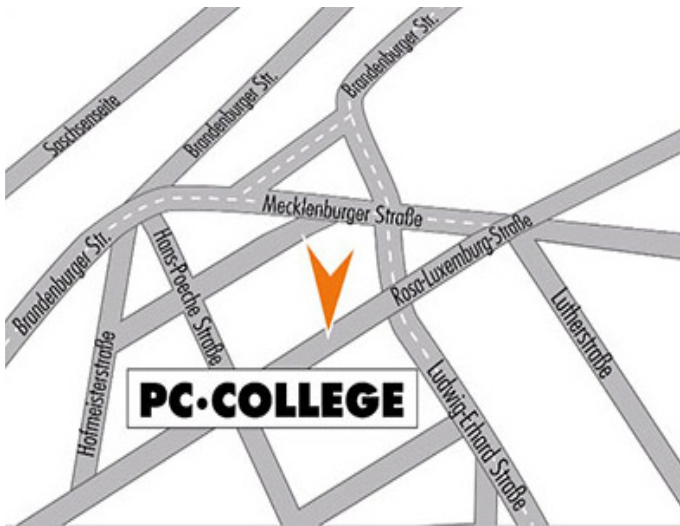

WILLKOMMEN in Leipzig

IAD GmbH • Rosa-Luxemburg-Straße 23/25 • 04103 Leipzig

Tel: 040 53 30 71-80 • Fax: 040 53 30 71-99 • E-Mail: trainingscenter@symplasson.de

Für Autofahrer

Aus Richtung Süden

1. Über die Autobahn A9 und nehmen die Abfahrt Leipzig-West.
2. Sie fahren weiter in Richtung Leipzig und folgen der Beschilderung Hauptbahnhof/Zentrum.
3. Am Hauptbahnhof biegen Sie in die Brandenburger Straße ein, und fahren in der ersten Querstraße links in die Hans-Poeche-Straße.
4. Auf der linken Seite biegen Sie in die Rosa-Luxemburg-Straße.

Aus Richtung Norden/Westen

1. Über die Autobahn A14 und nehmen die Abfahrt Leipzig-Mitte über die B2. Hier folgen Sie der Beschilderung Hauptbahnhof/Zentrum.
2. Am Hauptbahnhof biegen Sie in die Brandenburger Straße ein, und fahren in der zweiten Querstraße rechts in die Hans-Poeche-Straße.
3. Auf der linken Seite biegen Sie in die Rosa-Luxemburg-Straße.
4. Parken Parkmöglichkeiten finden Sie in den umliegenden Quer- und Parallelstraßen (Hans-Poeche-Straße, Dohnanyistraße, Chopinstraße)
5. Unser Schulungszentrum befindet sich in der 2. Etage.

Parken

Parkmöglichkeiten finden Sie in den umliegenden Quer- und Parallelstraßen (Hans-Poeche-Straße, Dohnanyistraße, Chopinstraße) Unser Schulungszentrum befindet sich in der 2. Etage.

Parkhaus HBF Ost (Kurzzeit Parken)

1. Stunde 0,50 €
  2. Stunde 1,20 €
  3. Stunde 1,30 €
2. jede weitere Stunde 1,30 €
   Mo-So von 7-23 Uhr max. 5 €
   Nachtparken 23-7 Uhr jede Std. 1 €

Parkhaus HBF West (Langzeit Parken)

1. Stunde 0,50 €
  2. Stunde 1,20 €
  3. Stunde 1,30 €
2. jede weitere Stunde 1,30 €
   Mo-So Tagessatz (Kalendertag) max. 3 €

Mit öffentlichen Verkehrsmitteln

1. Das Schulungszentrum liegt verkehrsgünstig in der Nähe des Hauptbahnhofs
2. Ab dem Leipziger Hauptbahnhof erreichen Sie uns mit den Straßenbahnlinien 1 (Richtung Thekla), 3 (Richtung Sommerfeld), 8 (Richtung Paunsdorf) und 13 (Richtung Taucha) bis Friedrich-List-Platz.
3. Diese Straßenbahnen halten genau vor unserem Eingang Rosa-Luxemburg-Straße 23/25, ebenso wie die Buslinien 72 (Richtung Sommerfeld) und 73 (Richtung Borsdorf).
4. Der Hauptbahnhof ist nur ca. 7 Minuten Fußweg entfernt vom Schulungszentrum.