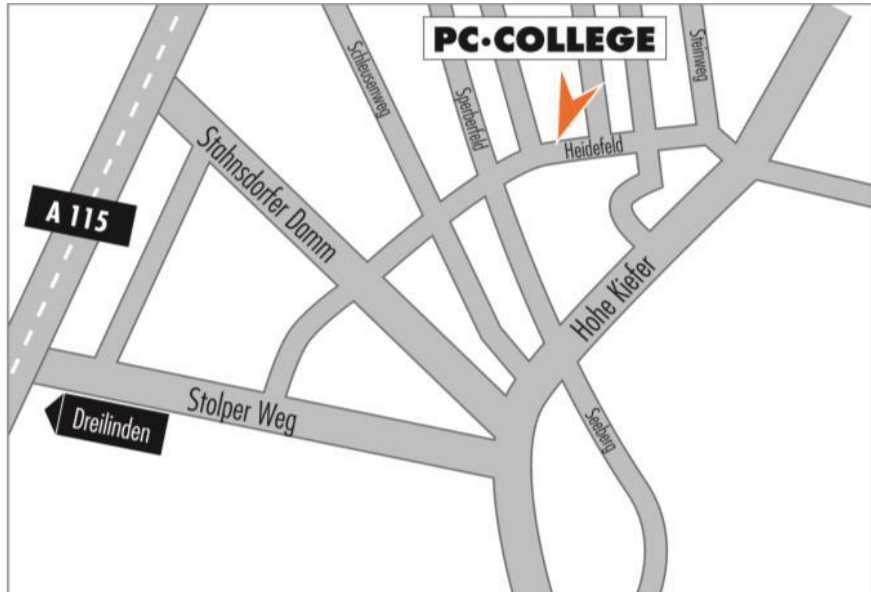

PC-COLLEGE | Heidefeld 11 | 14532 Kleinmachnow
Tel: +49 89 68 08 973 0 | Fax: +49 40 533 071 99 | Email: training@symplasson.de

Für Autofahrer

Aus Richtung Berlin Zehlendorf

1. Von Zehlendorf aus die Lindenthaler Allee Richtung Kleinmachnow fahren, immer geradeaus bis Hohe Kiefer
2. dann am Steinweg nach rechts abbiegen, und gleich links geht Heidefeld ab
3. Auf der rechten Seite befindet sich dann nach ca. 300m Heidefeld 11, ein großes gelbes Haus mit schwarzem Dach

Von der AVUS (A115) kommend

1. Abfahrt Kleinmachnow, Abbiegen Richtung Kleinmachnow auf der Straße Stolper Weg. Diesen immer geradeaus fahren bis zur Straße Hohe Kiefer
2. An der Ampelkreuzung nach links abbiegen in den Stahnsdorfer Damm. Nächste Straße ist Heidefeld
3. Nach rechts abbiegen, ca. 500m weiter auf der linken Seite befindet sich dann Heidefeld 11, ein großes gelbes Haus mit schwarzem Dach

Parkmöglichkeiten

Direkt auf der Straße vor Heidfeld 11 und den angrenzenden Häusern finden Sie ausreichend kostenlose Parkmöglichkeiten.

Mit öffentlichen Verkehrsmitteln

Von Berlin kommen

1. Mit der U-Bahn Linie 3 bis Endstation Krumme Lanke oder mit der S1 Richtung Potsdam bis S-Bahnhof Mexikoplatz fahren
2. Jeweils den Bus 622 Richtung Stahnsdorf nehmen und Heidefeld/Hohe Kiefer aussteigen
3. Nächste Straße Steinweg nach rechts gehen und gleich links geht Heidefeld ab
4. Auf der rechten Seite befindet sich dann Heidefeld 11