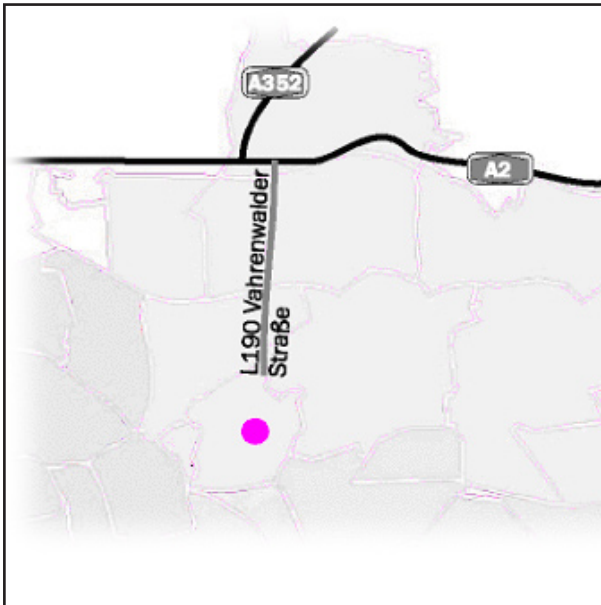

SIE ERREICHEN UNS AM BESTEN...

...MIT DEM AUTO

Von der A2:

- An der Anschlußstelle Hannover / Langenhagen (44) auf die L190 Vahrenwalder Straße bis ans Ende in Richtung Centrum,
- dann der L190 halb rechts auf die Arndstraße folgen und erste links in die Herschelstraße einbiegen
- erste Kreuzung rechts auf die Celler Straße abbiegen
- fahren Sie in den Kreisverkehr und nehmen Sie die zweite Ausfahrt in die Goseriende/Münzstraße
- erste rechts in die Lange Laube

Parken können Sie in der näheren Umgebung.

...MIT ÖFFENTLICHEN VERKEHRSMITTELN

Ab Hauptbahnhof:

- Vom Hauptbahnhof leicht rechts über den Ernst-August-Platz in die Schillerstraße bis zum Ende
- dort nach rechts abbiegen in die Georgstraße, immer geradeaus über die Münzstraße in die Lange Laube 14
- Oder vom Hauptbahnhof gleich mit der ÜSTRA eine Station weiter zum Steintor fahren,
- links gehen und die nächste Str. rechts in die Lange Laube.

Der Hauseingang Lange Laube 14 befindet sich in der Stiftstraße!